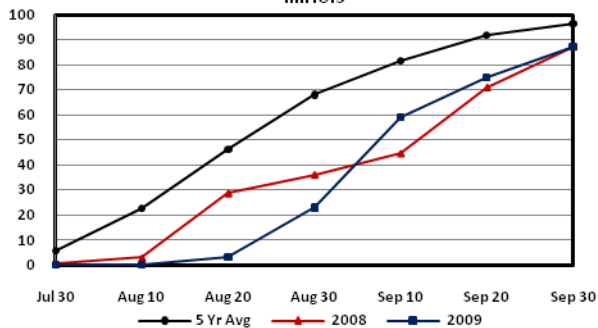

SORGHUM - CROP DEVELOPMENT

SORGHUM: Percent of acreage turning color by specified dates, Illinois, 2000-2009

Year	July	August				September		
	30	10	20	30	10	20	30	
2000	7	26	32	67	88	94	99	
2001	15	39	65	80	87	91	94	
2002	12	33	45	62	80	92	98	
2003	1	8	18	38	72	85	93	
2004	14	27	52	78	94	99	99	
2005	3	33	50	76	90	93	96	
2006	3	25	51	71	89	98	100	
2007	9	25	50	79	90	98	100	
2008	1	3	29	36	45	71	87	
2009	0	0	3	23	59	75	87	

SORGHUM: Percent of acreage harvested by specified dates, Illinois, 2000-2009

Year	September		October			November		
	20	30	10	20	30	10	20	30
2000	5	12	41	73	93	98	100	100
2001	17	37	62	76	85	98	99	100
2002	8	21	51	80	91	96	97	99
2003	0	6	11	36	62	89	97	100
2004	5	31	67	73	82	86	95	99
2005	21	33	64	76	89	97	100	100
2006	4	11	46	61	79	93	97	99
2007	32	63	85	94	96	99	100	100
2008	0	2	9	30	46	67	89	97
2009	0	4	8	21	31	55	79	92

**Sorghum - Percent Turning Color
Illinois**