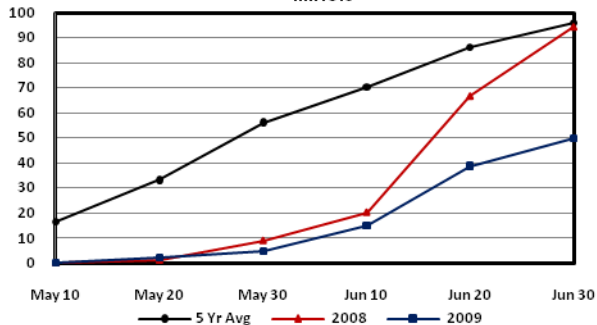

SORGHUM - CROP DEVELOPMENT

SORGHUM: Percent of acreage planted by specified dates, Illinois, 2000-2009

Year	May			June		
	10	20	30	10	20	30
2000	14	38	77	88	99	100
2001	37	52	73	91	94	99
2002	3	3	15	68	77	98
2003	2	3	8	32	42	90
2004	23	47	70	84	94	98
2005	22	57	77	92	94	97
2006	17	22	52	68	85	93
2007	20	40	73	88	90	98
2008	0	1	9	20	67	95
2009	0	2	5	15	39	50

SORGHUM: Percent of acreage headed by specified dates, Illinois, 2000-2009

Year	July			August		
	10	20	30	10	20	30
2000	4	26	79	91	98	99
2001	11	36	73	83	95	99
2002	5	11	35	78	91	98
2003	1	12	21	45	75	93
2004	15	39	75	91	94	98
2005	11	34	68	93	96	99
2006	10	29	59	81	95	98
2007	17	51	81	91	98	99
2008	14	15	37	47	76	93
2009	0	1	11	33	55	80

**Sorghum - Percent Planted
Illinois**